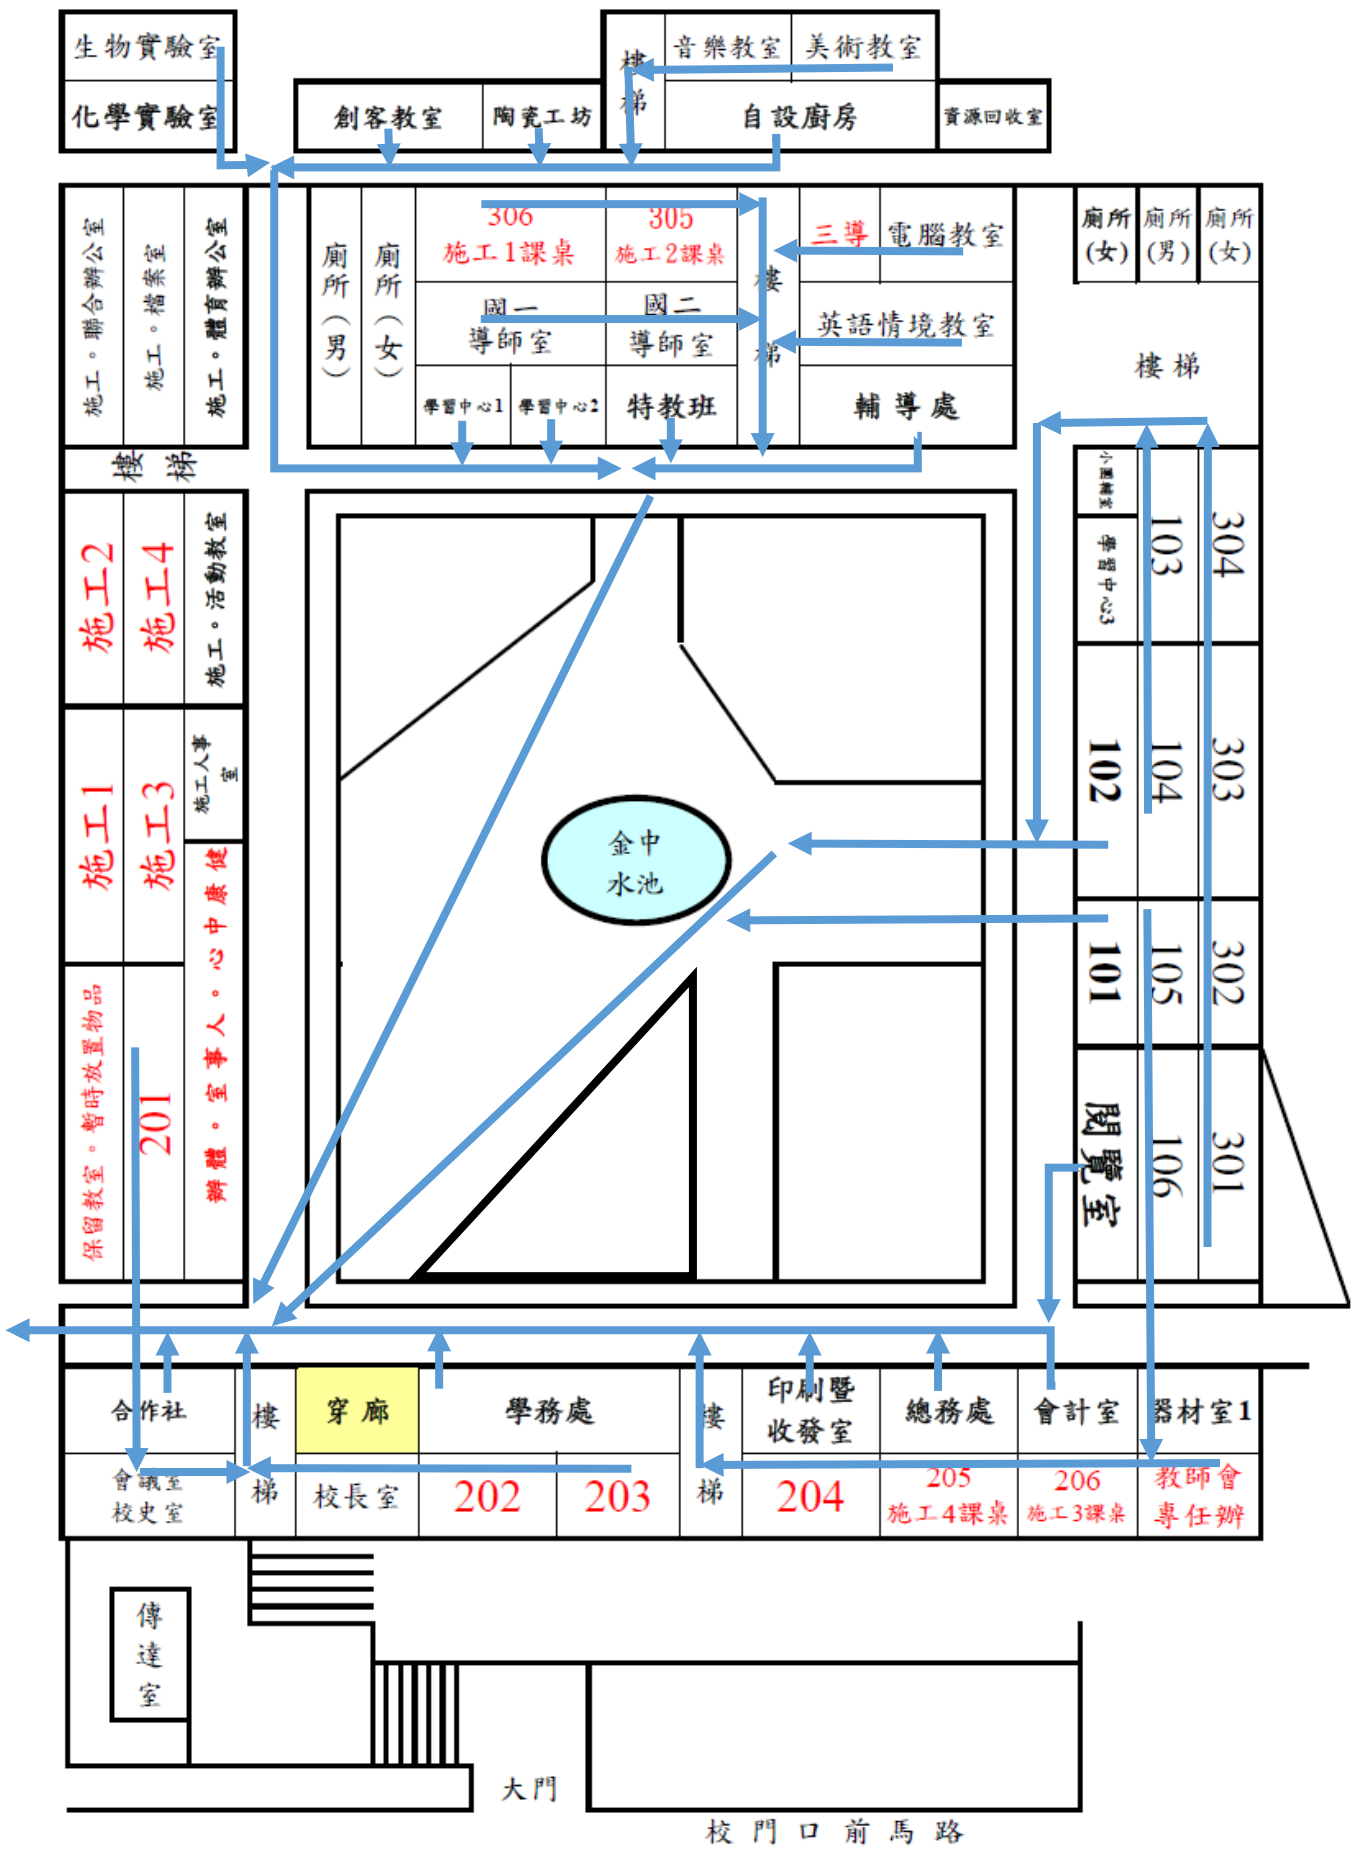

新北市立金山高級中學107學年度國中部防災地圖

大門

校門口前馬路

新北市立金山高級中學107學年度高中部防災地圖